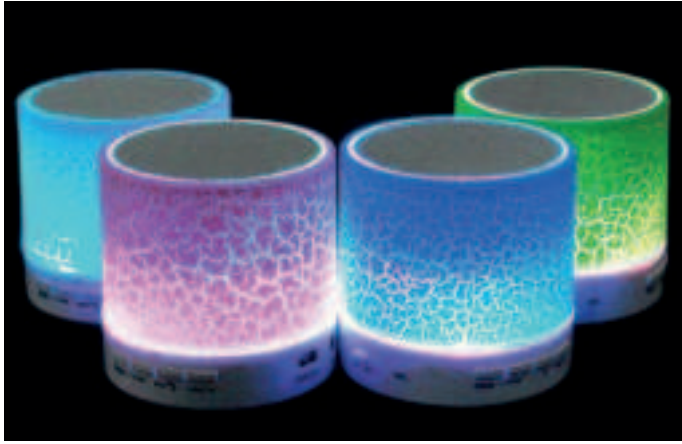

Caja: 9,5 x 9,5 cm

4553 SUR

RELOJ INTELIGENTE MACARON

Medidas pantalla: 4,5 x 3,5 x 1 cm

Medidas con correa: 26 x 2 cm

Caja: 9,5 x 9,5 cm

4655 SUR  
MINI ALTAVOZ BLUETOOTH  
CON LUZ LED+RADIO+USB  
Medidas: 5 x 5 x 5 cm  
Caja: 7 x 6 cm