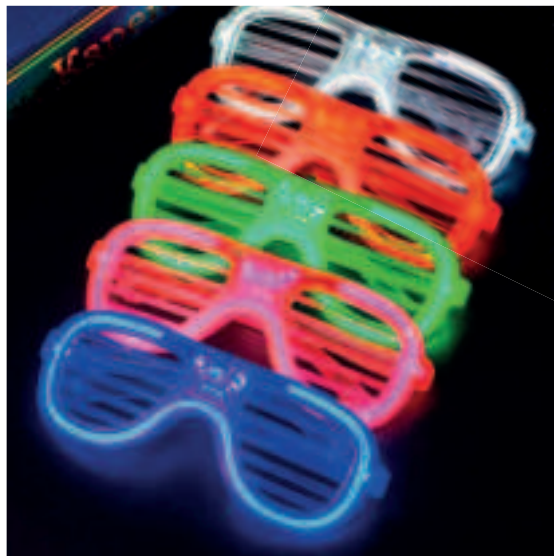

9174

BARRA DE LUZ RGB
ANIMACION FIESTA

Medidas: 48 x 4 cm

Meterial: Polietano

Incluye 2 pilas de botón.

2720 SUR

GAFAS LED COLORES