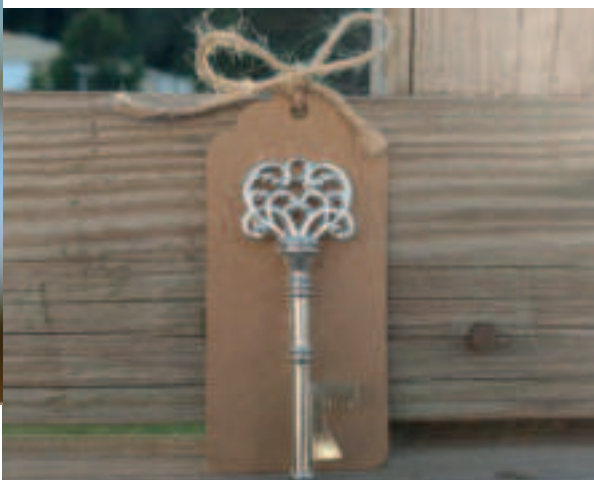

4688

SET 10 ABREBOTELLAS VINTAGE +  
TARJETA CELEBRATING

Medidas abridor: 7,5 cm

Medidas cartón: 10 x 5 cm

4678 BR/PT

ABREBOTELLAS VINTAGE  
BRONCE / PLATA + TARJETA KRAF

Medidas llave: 7,8 cm / Medidas tarjeta: 9 cm

4674

**ABRIDOR ANCLA  
EN CAJA REGALO**

Medidas caja: 11 x 8,5 cm  
Medidas abridor: 9 x 6 cm  
Etiqueta no personalizable.

4685

**TAPÓN BOTELLA ANCLA  
ANCHOR EN CAJA REGALO**

Medidas caja: 12 x 6 x 3,5 cm  
Medidas tapón: 9 cm  
Etiqueta no personalizable.