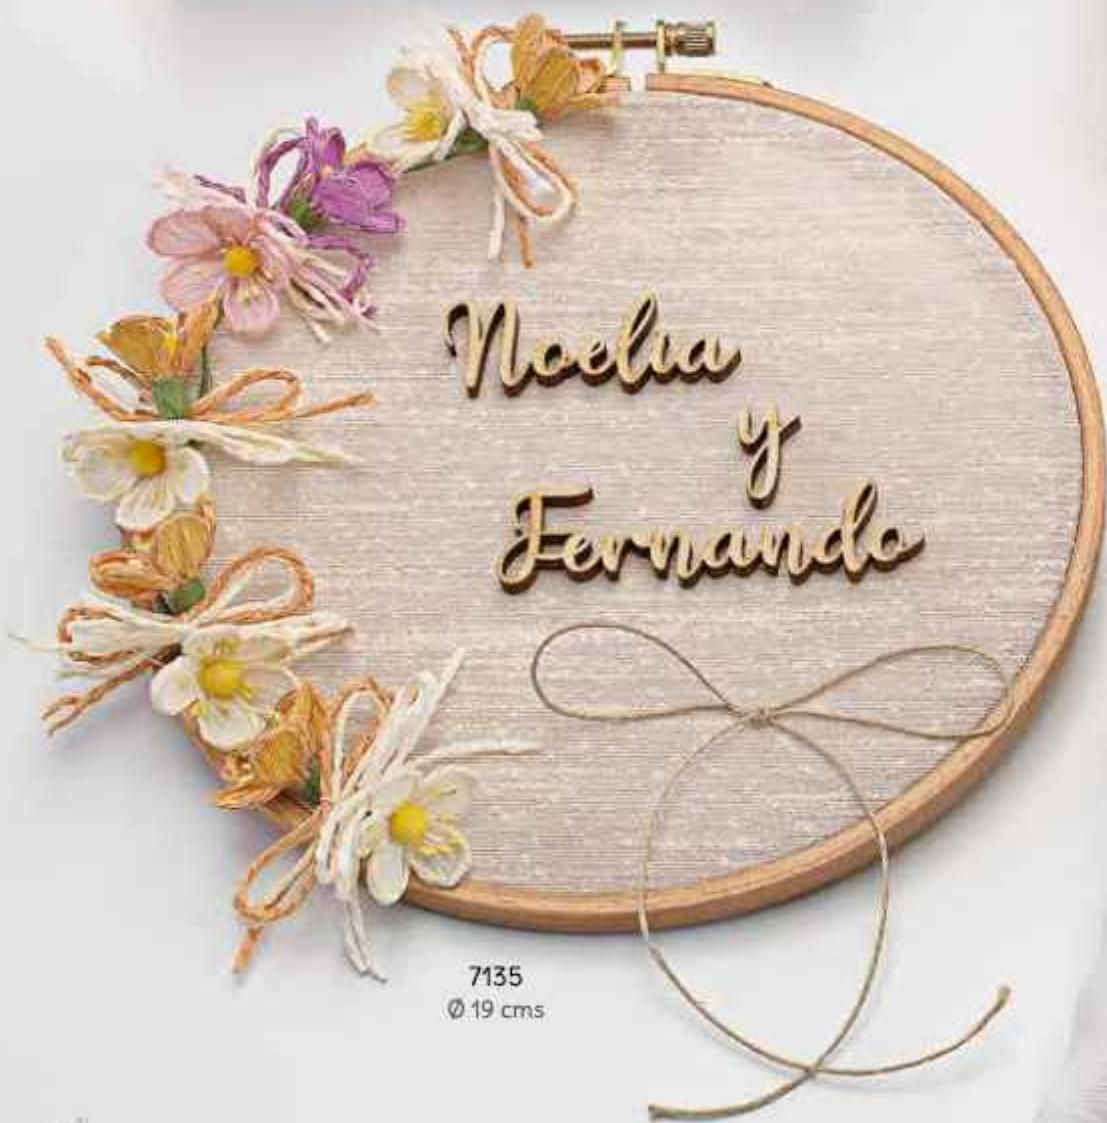

7135
Ø 19 cms