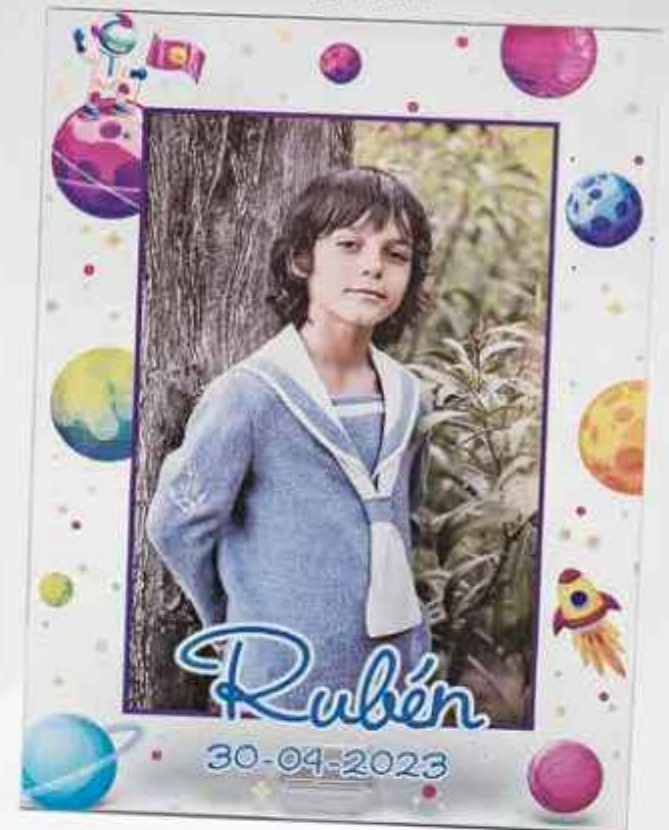

Grosor: 2,5 cms

Portafotos

7648
12 x 16 cms

¡¡ PERSONALIZADO CON
FOTO IMPRESA !!

TAMAÑO FOTO 8 x 12 cms

7647
12 x 16 cms

7646
12 x 16 cms

7645
12 x 16 cms