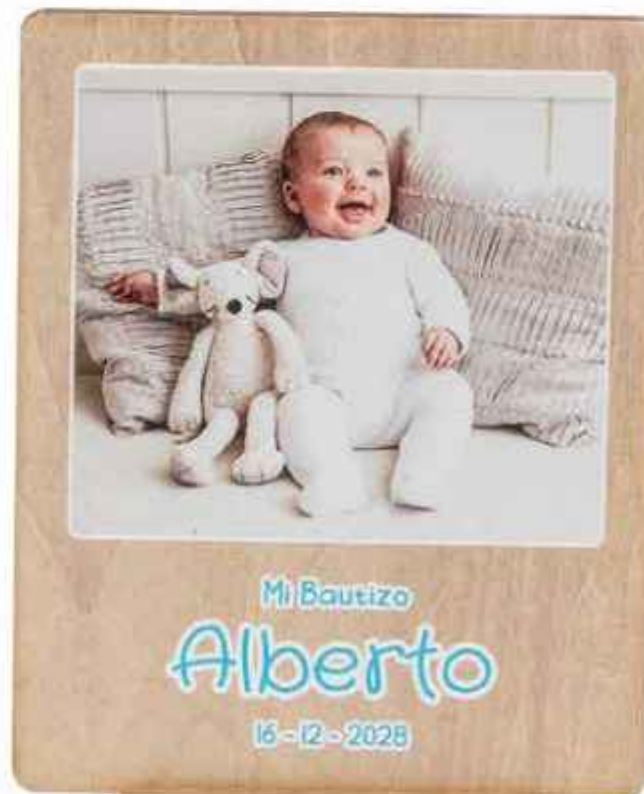

Ø 6 cms

7525
4 x 7 cms

7524
4 x 7 cms

Llaveros foto

¡¡ PERSONALIZADO CON FOTO IMPRESA !!

Portafotos

7512
16 x 12 cms

7511
16 x 12 cms

7510 - Con Soporte
7510/1 - Con Imán
15 x 12 cms

7509 - Con Soporte
7509/1 - Con Imán
15 x 12 cms

TAMAÑO FOTO 9 x 10 cms

7515 - Con Soporte
7515/1 - Sin Soporte
altura: 25 cms

7516 - Con Soporte
7516/1 - Sin Soporte
altura: 25 cms