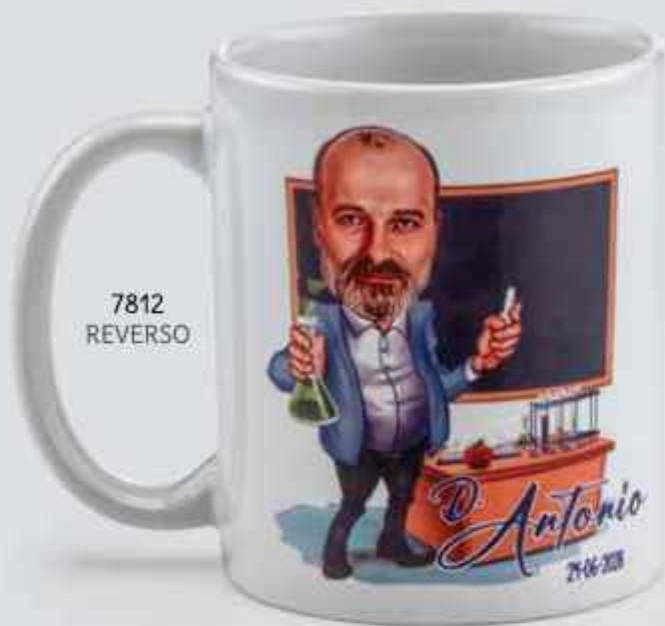

ANVERSO

7665
Ø 8,2 x 9,7 cms

REVERSO

ANVERSO

7666
Ø 8,2 x 9,7 cms

Tazas Personalizadas

Tazas Caricaturas Caras

Ø 8,2 x 9,7 cms

* A partir de fotos tipo Carnet (de frente, fondo blanco)

7673
21 x 15 cms

7672
21 x 15 cms

Libreta
de
Notas

7670
21 x 15 cms

7671
21 x 15 cms

Regalo
al Profe

Portafotos