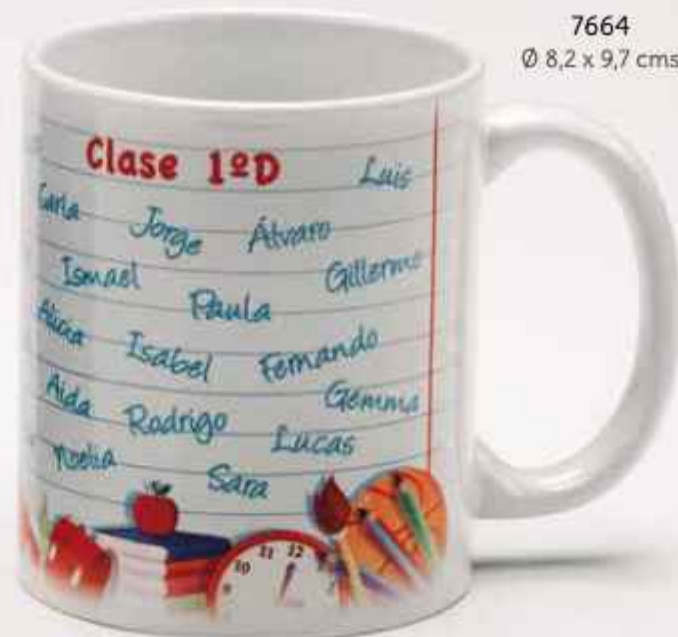

1678
SURTIDO
8,5 cms

1178
12,5 x 14,5 cms

Diana Magnética

Regalo
al Profe

REVERSO

ANVERSO

7664
Ø 8,2 x 9,7 cms

REVERSO