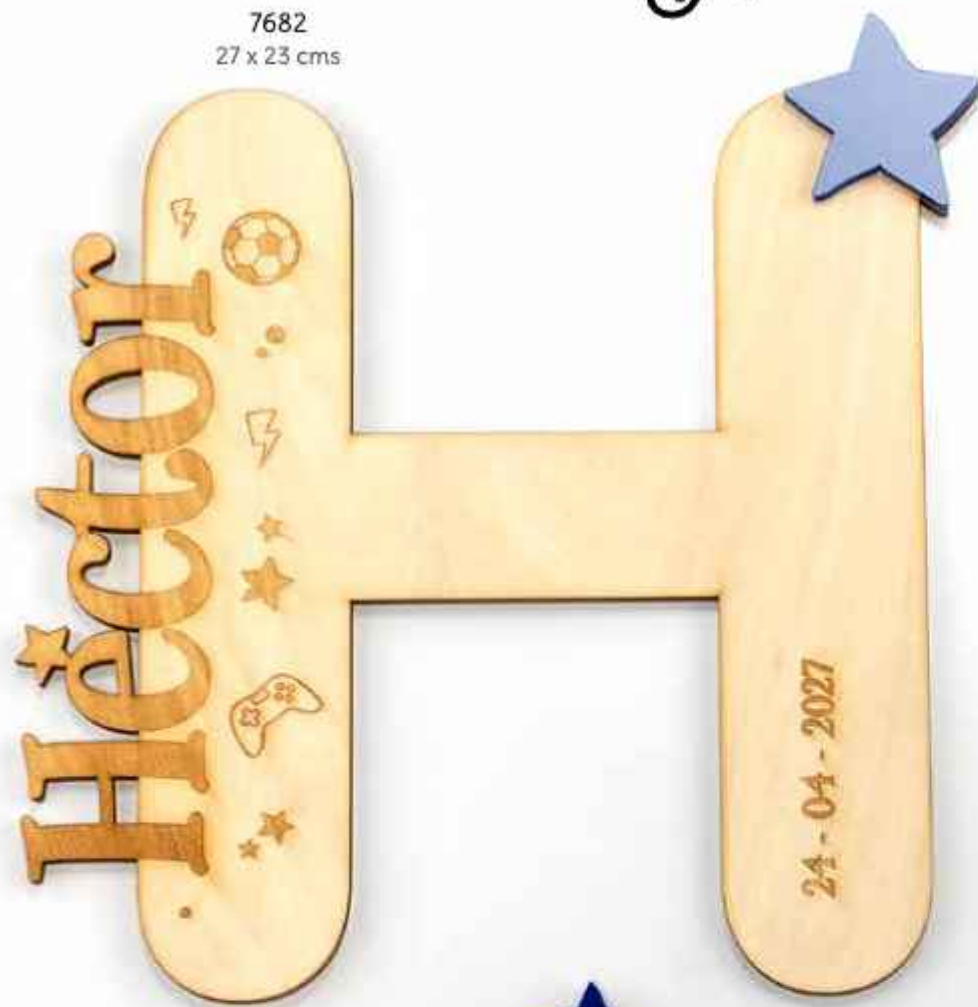

7998
Ø 5,8 cms

Nombre deco pared

7682
27 x 23 cms

7683
27 x 23 cms

7684
25 x 12 cms

7685
25 x 12 cms

Cake Topper

Cake Toppers