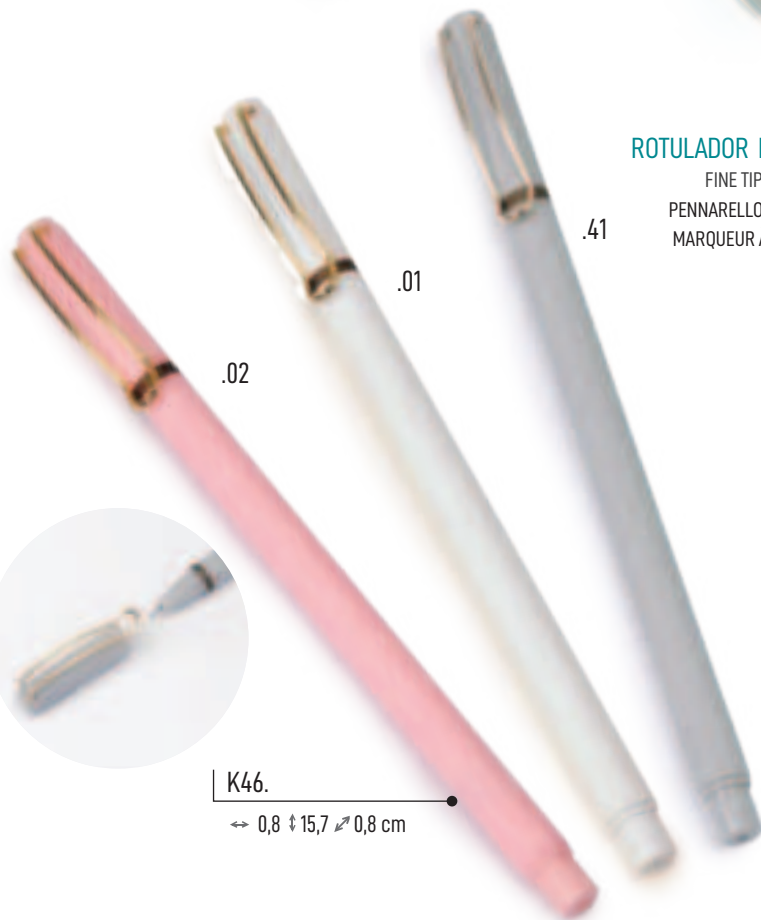

8435632804535

Ref: K44.02

MEDALLA | MEDAL: 1,7 x 2 cm

8435632804528

X213.35

Ø 3,1 cm

X213.02

Ø 3,1 cm