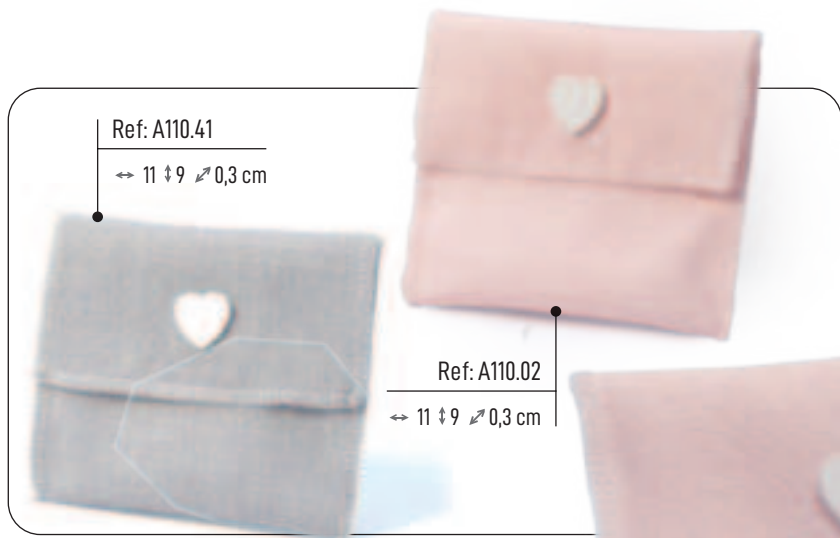

G330.1

Ø8,1 x 9,5 cm

GB330.1 (LLENO | DECORATED)

GB297.1

LLENO | DECORATED

CARA | FRONT

CARA | FRONT

DISPONIBLE EN OTROS IDIOMAS
AVAILABLE IN OTHER LANGUAGES