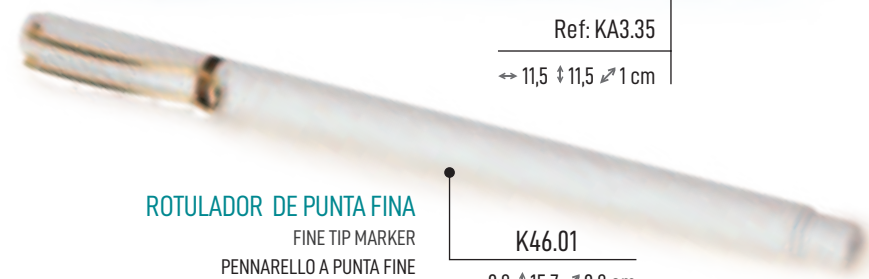

Ref: KA3.35

↔ 11,5 † 11,5 ↗ 1 cm

ROTULADOR DE PUNTA FINA
FINE TIP MARKER
PENNARELLO A PUNTA FINE
MARQUEUR À POINTE FINE

K46.01

↔ 0,8 † 15,7 ↗ 0,8 cm