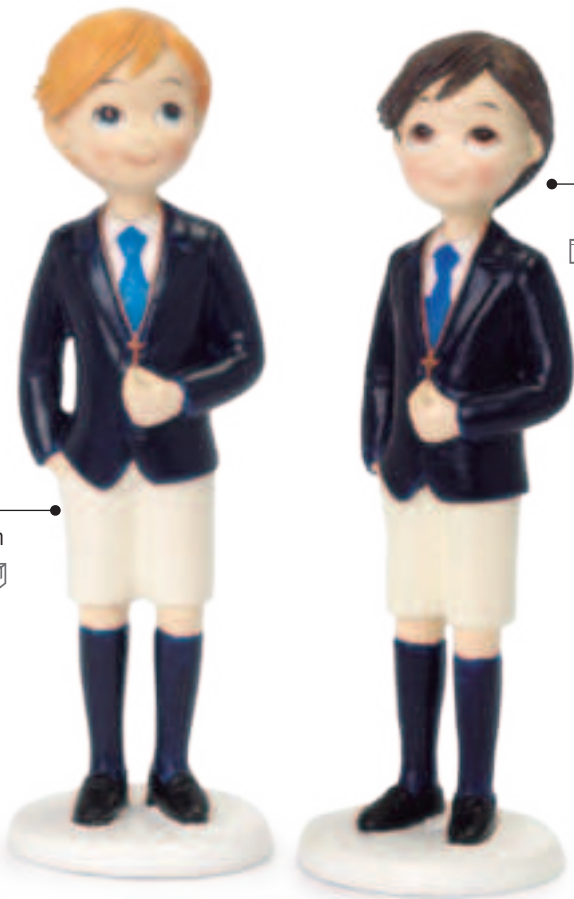

Ref: Y764

↔ 5 ↑ 16 ↗ 5 cm

1 1 36

8435632803811

Ref: Y763

↔ 5 ↑ 16 ↗ 5 cm

1 1 36

8435632803804