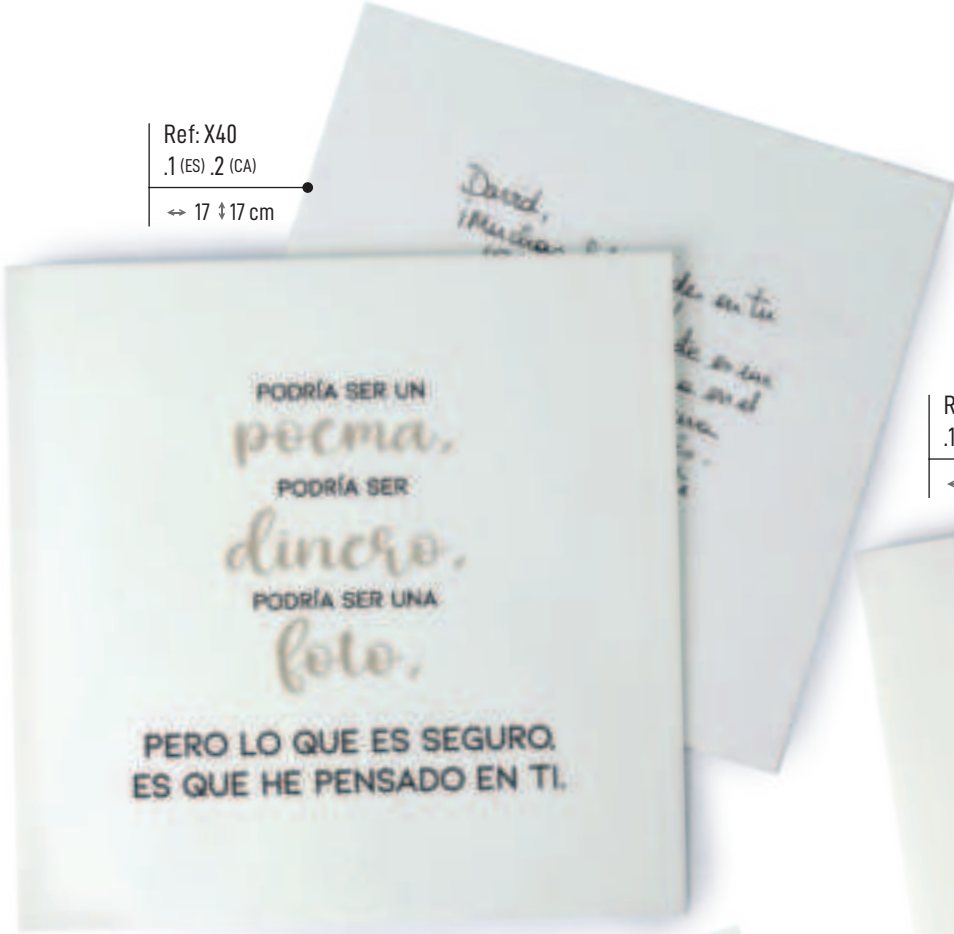

Vale Regalo

Ref: X40

.1 (ES) .2 (CA)

↔ 17 x 17 cm

Ref: X39

.1 (ES) .2 (CA)

↔ 17 x 17 cm

Set de sobre y tarjeta