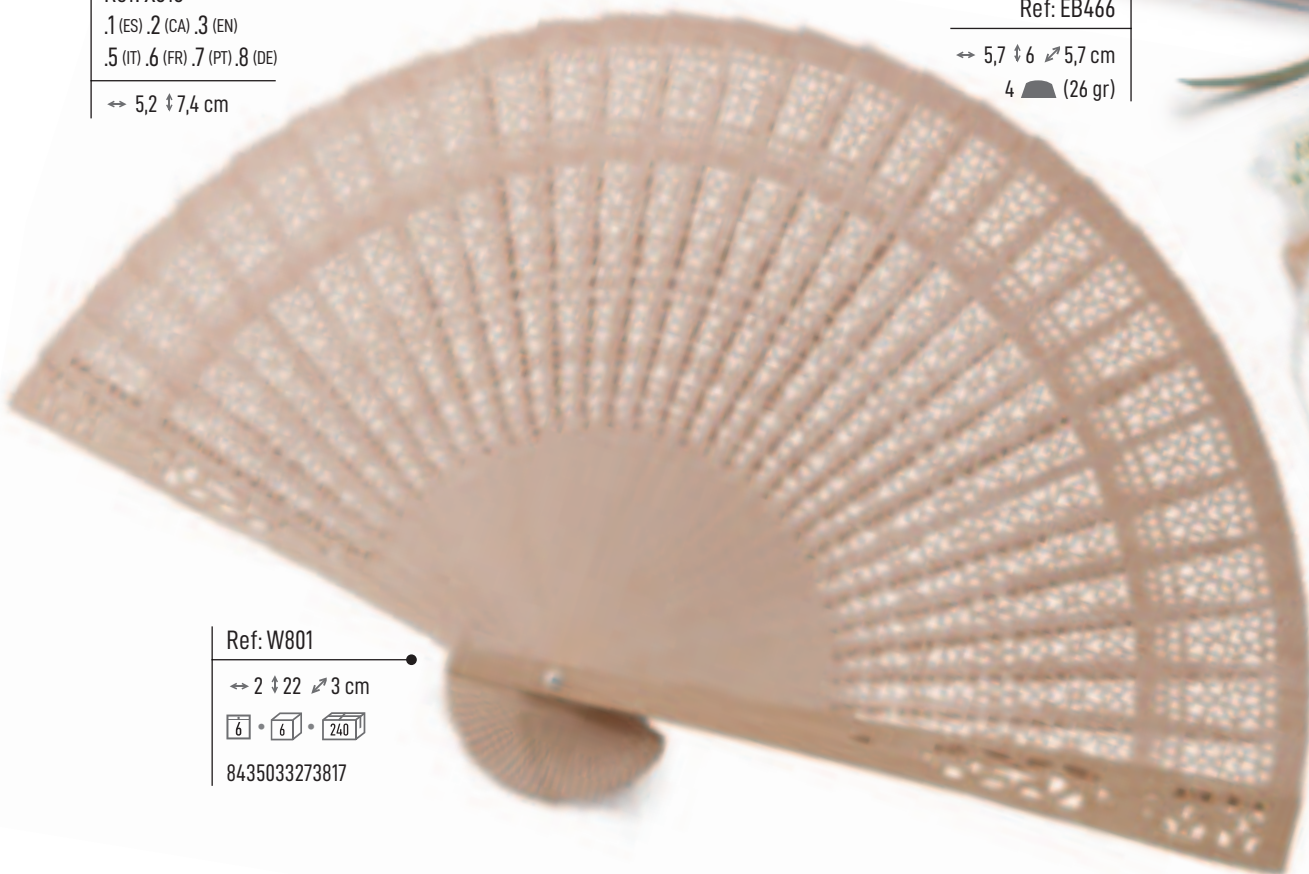

MARCASITIOS
 PLACE HOLDER
 SEGNAPOSTO
 MARQUE-PLACE

Ref: EB466
 ↔ 5,7 ↑ 6 ↗ 5,7 cm
 4 (26 gr)

Ref: W801
 ↔ 2 ↑ 22 ↗ 3 cm
 6 6 240
 8435033273817

Ref: WA801
 ↔ 2 ↑ 22 ↗ 3 cm
 1 45 225
 8435033275378

POSAVASOS DE
MADERA PERSONALIZADOS
CUSTOMISED WOODEN COASTERS
SOTTOBICCHIERE DI LEGNO PERSONALIZZATI
SOUS-VERRES EN BOIS PERSONNALISÉS