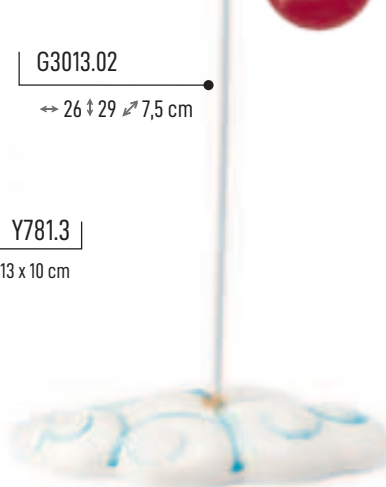

G3013.02

↔ 26 † 29 † 7,5 cm

Y781.3

15,5 x 13 x 10 cm

with promo

REVERSO | BACK

REVERSO | BACK

with promo