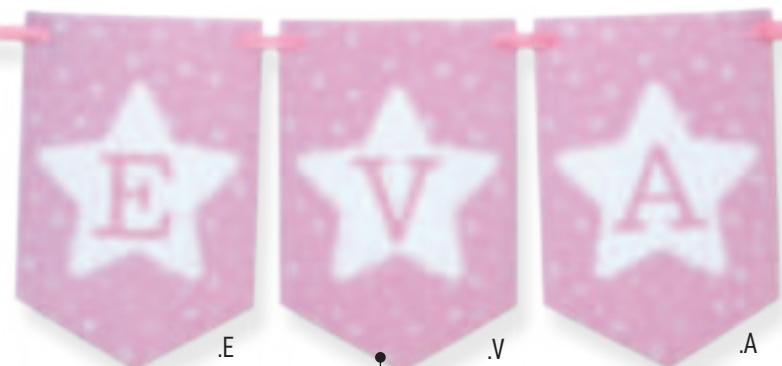

.E

.V

.A

X103.02.V
LETRAS | LETTERS
14,6 x 21,7 cm

LETRAS COMBINABLES
CHANGEABLE LETTERS
LETTERE ABBINABILI
LETTRES COMBINABLES

X103.03.E
LETRAS | LETTERS
14,6 x 21,7 cm

DISPONIBLES EN 3 COLORES
AVAILABLE IN 3 COLORS